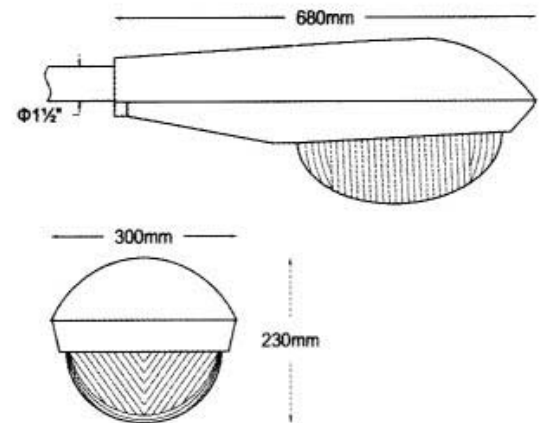

STL03-1E40-400

For HID Lamp 250-400 w

- ขั้วหลอดเซรามิคทนความร้อนสูง
- แผ่นสะท้อนแสงอลูมิเนียมเงาจากเยอรมัน เพื่อประสิทธิภาพการสะท้อนแสงสูงสุด
- สามารถติดตั้งอุปกรณ์จุดหลอดได้ภายในดวงโคม
- ตัวถังโคมผลิตจากอลูมิเนียม ปลอดภัยตลอดอายุการใช้งาน

- ฝาครอบแก้วออกแบบเพื่อการกระจายแสงสม่ำเสมอ
- ฝาครอบแก้วยึดบานพับ เพิ่มความสะดวกในการเปิด-ปิดโคม เพื่อการดูแลรักษา และเปลี่ยนหลอดไฟ
- สำหรับหลอดไฟต่อไปนี้
  - หลอดแสงจันทร์
  - หลอดโซเดียม
  - หลอดเมทัลฮาไลด์