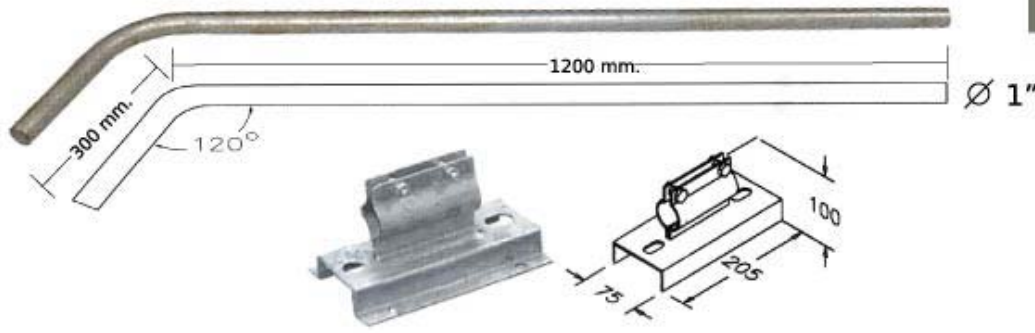

STL04-S01-010

กิ่งโคม 1"x1.5 m.
พร้อมขาจับปรับไม่ได้