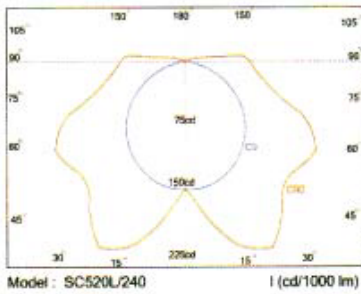

TIS 904-2532

TIS 344-2530

คุณสมบัติ

- มาตรฐานดวงโคมไฟฟ้าสำหรับให้แสงสว่างบนถนน มอก.904-2532
- มาตรฐานบริษัทส่องสว่าง : ขีดจำกัดสัญญาณรบกวนวิทยุ (EMC) มอก. 1955-2542
- ขั้วรับหลอดแบบบิดล็อค และขั้วรับสตาร์ทเตอร์ ผลิตจาก Polycarbonate คุณภาพสูง ได้รับมาตรฐาน มอก. 344-2530
- ตัวถังโคมผลิตจากอลูมิเนียมบริสุทธิ์ขึ้นรูป สวยงาม คงทนและปลอดภัยตลอดอายุการใช้งาน
- ส่วนหัวโคมเสริมโครงสร้างพิเศษ เพิ่มความแข็งแรง โคมจะไม่หักหรือหล่น แม้ใช้งานในที่ลมแรง
- ฝาครอบอะคริลิคคุณภาพสูง ทนต่อความร้อน และรังสีอุลตราไวโอเล็ตให้การส่องสว่างสม่ำเสมอ
- เพิ่มระดับการป้องกันน้ำ และแมลงได้ดียิ่งขึ้น

Cat. No.	Type	W(mm.)	H(mm.)	L(mm.)	Pole (inch)
STL01-1T8-018	1x18W	130	115	735	∅ 1.0
STL01-1T8-036	1x36W	120	115	1,345	∅ 1.0
STL01-2T8-018	2x18W	180	115	740	∅ 1.5
STL01-2T8-036	2x36W	160	115	1,350	∅ 1.5

เสากิ่งเดี่ยวเล็ก										
Cat. No.	Description	Dimension (mm.)					Overall Height	Spigot Size		Adapter (Optional)
		A	B	C	E	F		H	I	
PTP08-1B-300	เสากิ่งเดี่ยวเล็ก 3.0 ม.	250	1100	115	1400	600	3000	80	48	(33)
PTP08-1B-400	เสากิ่งเดี่ยวเล็ก 4.0 ม.	250	1100	115	2400	600	3000	80	48	(33)

เสากิ่งคู่										
Cat. No.	Description	Dimension (mm.)					Overall Height	Spigot Size		Adapter (Optional)
		A	B	C	E	F		H	I	
PTP08-2B-300	เสากิ่งคู่ 3.0 ม.	250	1100	115	1400	600	3000	80	48	(33)
PTP08-2B-400	เสากิ่งคู่ 4.0 ม.	250	1100	115	2400	600	4000	80	48	(33)
PTP08-2B-500	เสากิ่งคู่ 5.0 ม.	250	1100	115	3400	600	5000	80	48	(33)