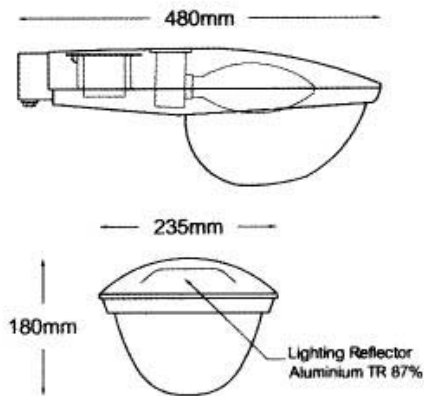

STL02-1E27-125

For HID Lamp 125-160 w