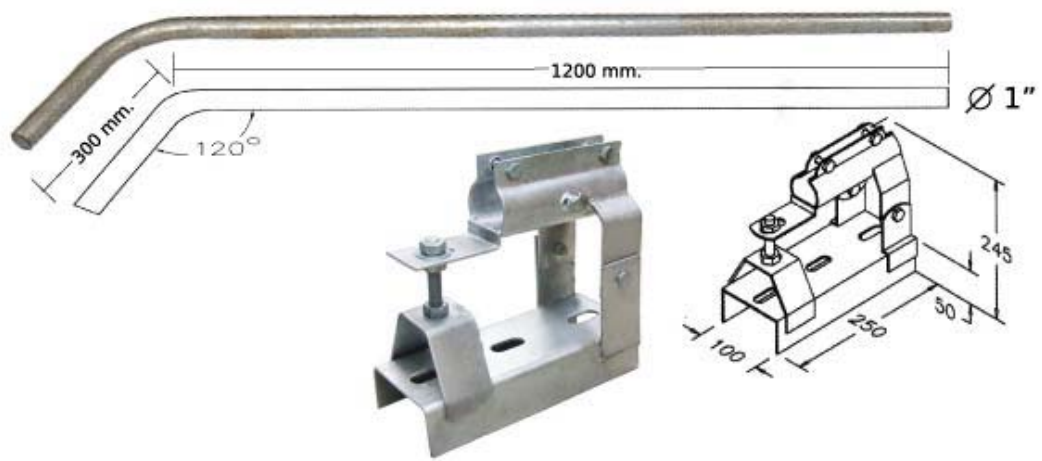

TIS 904-2532

TIS 344-2530

คุณสมบัติ

- มาตรฐานดวงโคมไฟฟ้าสำหรับให้แสงสว่างบนถนน มอก.904-2532
- มาตรฐานบริษัทส่องสว่าง : ขีดจำกัดสัญญาณรบกวนวิทยุ (EMC) มอก. 1955-2542
- ขั้วรับหลอดแบบบิดล็อค และขั้วรับสตาร์ทเตอร์ ผลิตจาก Polycarbonate คุณภาพสูง ได้รับมาตรฐาน มอก. 344-2530
- ตัวถังโคมผลิตจากอลูมิเนียมบริสุทธิ์ขึ้นรูป สวยงาม คงทนและปลอดภัยตลอดอายุการใช้งาน
- ส่วนหัวโคมเสริมโครงสร้างพิเศษ เพิ่มความแข็งแรง โคมจะไม่หักหรือหล่น แม้ใช้งานในที่ลมแรง
- ฝาครอบอะคริลิคคุณภาพสูง ทนต่อความร้อน และรังสีอุลตราไวโอเล็ตให้การส่องสว่างสม่ำเสมอ
- เพิ่มระดับการป้องกันน้ำ และแมลงได้ดียิ่งขึ้น

STL04-S01-010

กิ่งโคม 1"x1.5 m.
พร้อมขาจับปรับไม่ได้

STL04-S01-015

กิ่งโคม 1.5"x1.5 m.
พร้อมขาจับปรับไม่ได้

STL04-S02-010

กิ่งโคม 1"x1.5 m.
พร้อมขาจับปรับได้

STL04-S02-015

กิ่งโคม 1.5"x1.5 m.
พร้อมขาจับปรับได้

เสากิ่งเดี่ยวเล็ก										
Cat. No.	Description	Dimension (mm.)					Overall Height	Spigot Size		Adapter (Optional)
		A	B	C	E	F		H	I	
PTP08-1B-300	เสากิ่งเดี่ยวเล็ก 3.0 ม.	250	1100	115	1400	600	3000	80	48	(33)
PTP08-1B-400	เสากิ่งเดี่ยวเล็ก 4.0 ม.	250	1100	115	2400	600	3000	80	48	(33)

เสากิ่งคู่										
Cat. No.	Description	Dimension (mm.)					Overall Height	Spigot Size		Adapter (Optional)
		A	B	C	E	F		H	I	
PTP08-2B-300	เสากิ่งคู่ 3.0 ม.	250	1100	115	1400	600	3000	80	48	(33)
PTP08-2B-400	เสากิ่งคู่ 4.0 ม.	250	1100	115	2400	600	4000	80	48	(33)
PTP08-2B-500	เสากิ่งคู่ 5.0 ม.	250	1100	115	3400	600	5000	80	48	(33)