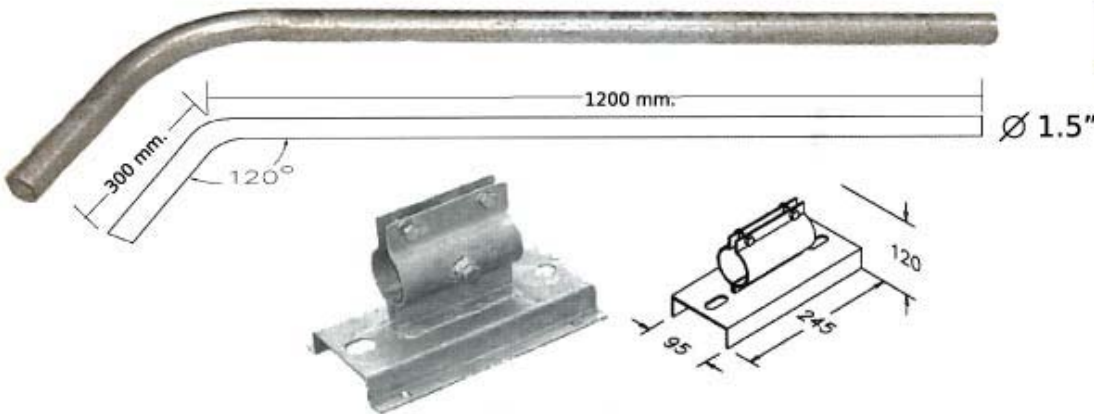

STL04-S01-010

กิ่งโคม 1"x1.5 m.
พร้อมขาจับปรับไม่ได้

STL04-S01-015

กิ่งโคม 1.5"x1.5 m.
พร้อมขาจับปรับไม่ได้

STL04-S02-010

กิ่งโคม 1"x1.5 m.
พร้อมขาจับปรับได้

STL04-S02-015

กิ่งโคม 1.5"x1.5 m.
พร้อมขาจับปรับได้