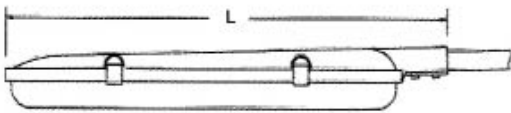

TIS 904-2532

TIS 344-2530

คุณสมบัติ

- มาตรฐานดวงโคมไฟฟ้าสำหรับให้แสงสว่างบนถนน มอก.904-2532
- มาตรฐานบริษัทส่องสว่าง : ขีดจำกัดสัญญาณรบกวนวิทยุ (EMC) มอก. 1955-2542
- ขั้วรับหลอดแบบบิดล็อค และขั้วรับสตาร์ทเตอร์ ผลิตจาก Polycarbonate คุณภาพสูง ได้รับมาตรฐาน มอก. 344-2530
- ตัวถังโคมผลิตจากอลูมิเนียมบริสุทธิ์ขึ้นรูป สวยงาม คงทนและปลอดภัยตลอดอายุการใช้งาน
- ส่วนหัวโคมเสริมโครงสร้างพิเศษ เพิ่มความแข็งแรง โคมจะไม่หักหรือหล่น แม้ใช้งานในที่ลมแรง
- ฝาครอบอะคริลิคคุณภาพสูง ทนต่อความร้อน และรังสีอุลตราไวโอเล็ตให้การส่องสว่างสม่ำเสมอ
- เพิ่มระดับการป้องกันน้ำ และแมลงได้ดียิ่งขึ้น

Cat. No.	Type	W(mm.)	H(mm.)	L(mm.)	Pole (inch)
STL01-1T8-018	1x18W	130	115	735	∅ 1.0
STL01-1T8-036	1x36W	120	115	1,345	∅ 1.0
STL01-2T8-018	2x18W	180	115	740	∅ 1.5
STL01-2T8-036	2x36W	160	115	1,350	∅ 1.5