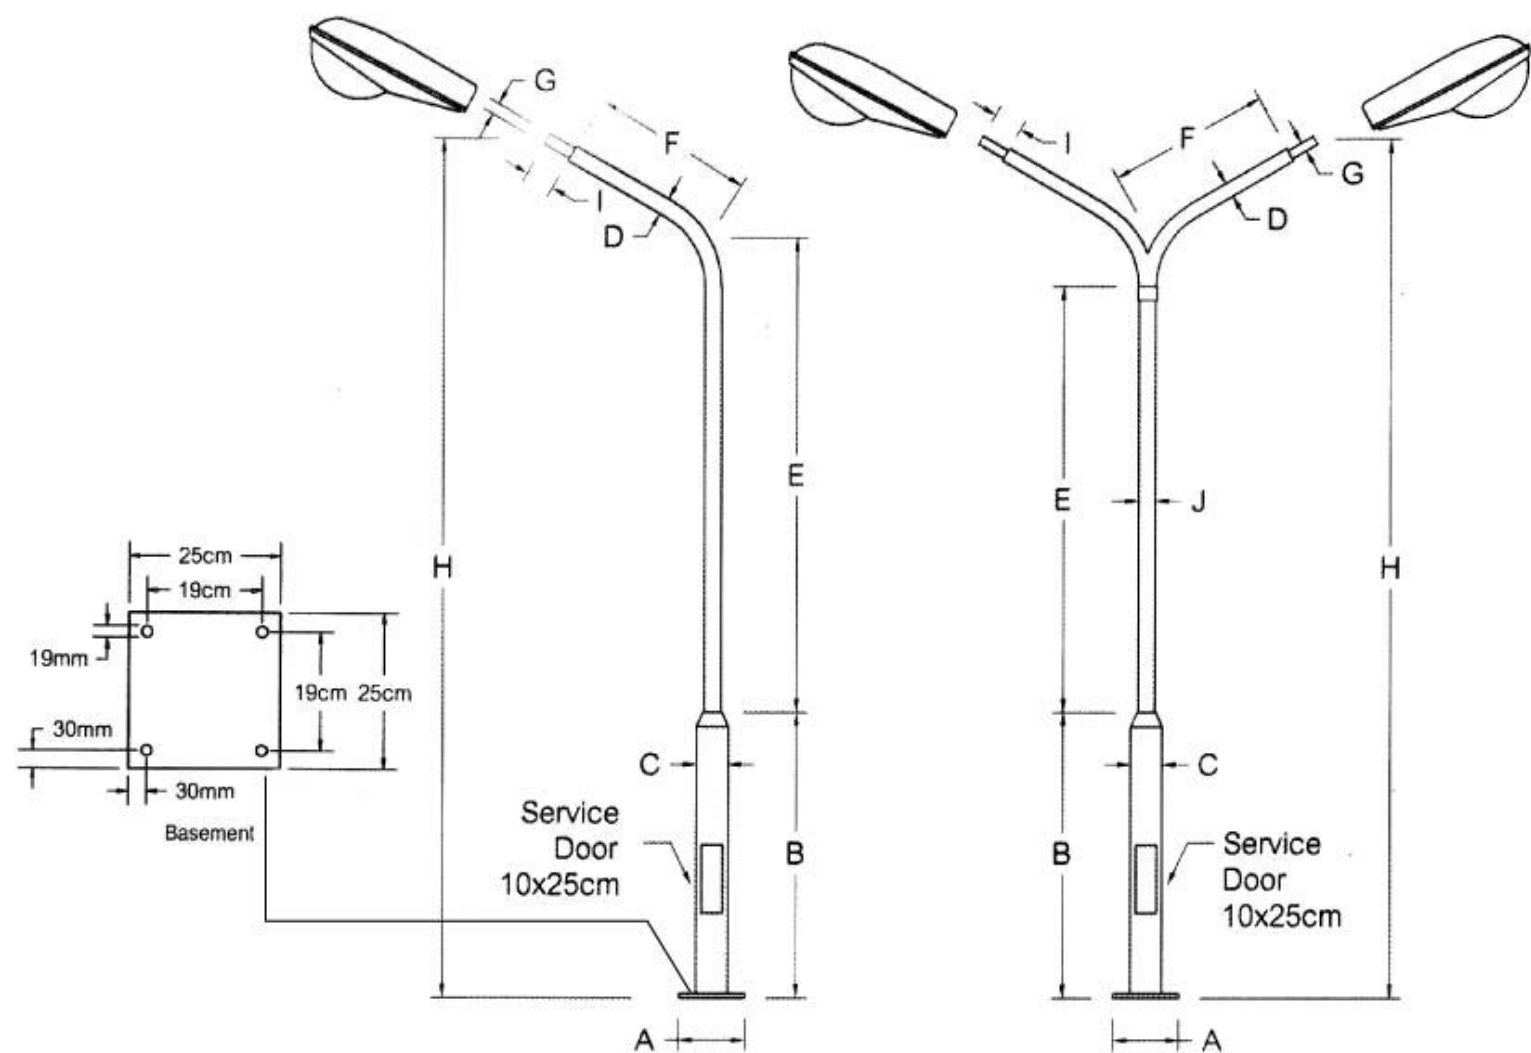

TIS 904-2532

TIS 344-2530

คุณสมบัติ

- มาตรฐานดวงโคมไฟฟ้าสำหรับให้แสงสว่างบนถนน มอก.904-2532
- มาตรฐานบริษัทส่องสว่าง : ขีดจำกัดสัญญาณรบกวนวิทยุ (EMC) มอก. 1955-2542
- ขั้วรับหลอดแบบบิดล็อค และขั้วรับสตาร์ทเตอร์ ผลิตจาก Polycarbonate คุณภาพสูง ได้รับมาตรฐาน มอก. 344-2530
- ตัวถังโคมผลิตจากอลูมิเนียมบริสุทธิ์ขึ้นรูป สวยงาม คงทนและปลอดภัยตลอดอายุการใช้งาน
- ส่วนหัวโคมเสริมโครงสร้างพิเศษ เพิ่มความแข็งแรง โคมจะไม่หักหรือหล่น แม้ใช้งานในที่ลมแรง
- ฝาครอบอะคริลิคคุณภาพสูง ทนต่อความร้อน และรังสีอุลตราไวโอเล็ตให้การส่องสว่างสม่ำเสมอ
- เพิ่มระดับการป้องกันน้ำ และแมลงได้ดียิ่งขึ้น

STL04-S01-010

กิ่งโคม 1"x1.5 m.
พร้อมขาจับปรับไม่ได้

STL04-S01-015

กิ่งโคม 1.5"x1.5 m.
พร้อมขาจับปรับไม่ได้

STL04-S02-010

กิ่งโคม 1"x1.5 m.
พร้อมขาจับปรับได้

STL04-S02-015

กิ่งโคม 1.5"x1.5 m.
พร้อมขาจับปรับได้

เสากิ่งเดี่ยวเล็ก										
Cat. No.	Description	Dimension (mm.)					Overall Height	Spigot Size		Adapter (Optional)
		A	B	C	E	F		H	I	
PTP08-1B-300	เสากิ่งเดี่ยวเล็ก 3.0 ม.	250	1100	115	1400	600	3000	80	48	(33)
PTP08-1B-400	เสากิ่งเดี่ยวเล็ก 4.0 ม.	250	1100	115	2400	600	3000	80	48	(33)

เสากิ่งคู่										
Cat. No.	Description	Dimension (mm.)					Overall Height	Spigot Size		Adapter (Optional)
		A	B	C	E	F		H	I	
PTP08-2B-300	เสากิ่งคู่ 3.0 ม.	250	1100	115	1400	600	3000	80	48	(33)
PTP08-2B-400	เสากิ่งคู่ 4.0 ม.	250	1100	115	2400	600	4000	80	48	(33)
PTP08-2B-500	เสากิ่งคู่ 5.0 ม.	250	1100	115	3400	600	5000	80	48	(33)