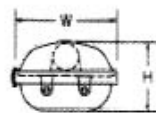

TIS 904-2532

TIS 344-2530

คุณสมบัติ

- มาตรฐานดวงโคมไฟฟ้าสำหรับให้แสงสว่างบนถนน มอก.904-2532
- มาตรฐานบริษัทส่องสว่าง : ขีดจำกัดสัญญาณรบกวนวิทยุ (EMC) มอก. 1955-2542
- ขั้วรับหลอดแบบบิดล็อค และขั้วรับสตาร์ทเตอร์ ผลิตจาก Polycarbonate คุณภาพสูง ได้รับมาตรฐาน มอก. 344-2530
- ตัวถังโคมผลิตจากอลูมิเนียมบริสุทธิ์ขึ้นรูป สวยงาม คงทนและปลอดภัยตลอดอายุการใช้งาน
- ส่วนหัวโคมเสริมโครงสร้างพิเศษ เพิ่มความแข็งแรง โคมจะไม่หักหรือหล่น แม้ใช้งานในที่ลมแรง
- ฝาครอบอะคริลิคคุณภาพสูง ทนต่อความร้อน และรังสีอุลตราไวโอเล็ตให้การส่องสว่างสม่ำเสมอ
- เพิ่มระดับการป้องกันน้ำ และแมลงได้ดียิ่งขึ้น

Cat. No.	Type	W(mm.)	H(mm.)	L(mm.)	Pole (inch)
STL01-1T8-018	1x18W	130	115	735	∅ 1.0
STL01-1T8-036	1x36W	120	115	1,345	∅ 1.0
STL01-2T8-018	2x18W	180	115	740	∅ 1.5
STL01-2T8-036	2x36W	160	115	1,350	∅ 1.5