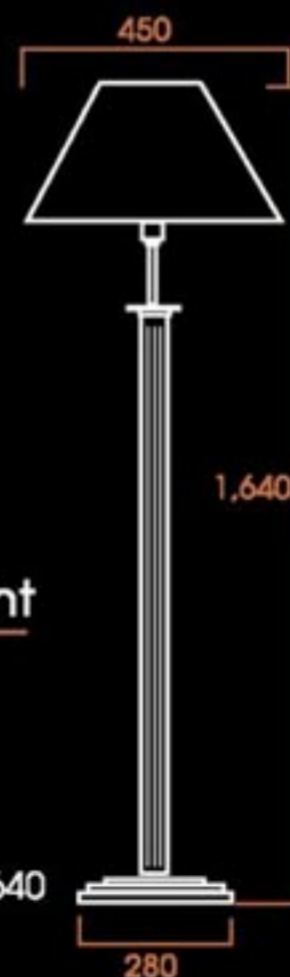

PRICE 1,250.- Baht

1 x E27
60W 220VAC
SIZE(mm.) : W300 x H300

HT-196

HT-196

PRICE 2,250.- Baht

1 x E27
60W 220VAC
WITH DIMABLE SWITCH
SIZE(mm.) : W400 x H600

Regal Series

HF-196

HF-196

PRICE 4,250.- Baht

1 x E27
60W 220VAC
WITH DIMABLE SWITCH
SIZE(mm.) : W450 x H1,640

HW-196D

HW-196D

PRICE 2,450.- Baht

2 x E27
60W 220VAC
SIZE(mm.) : 2W300 x H300

HP-196