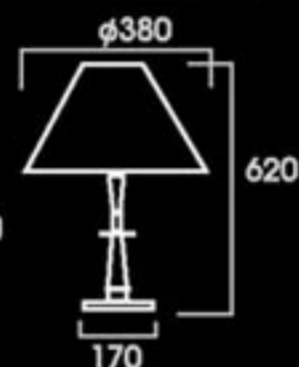

1 x E27

60W 220VAC

WITH DIMABLE SWITCH

SIZE(mm.) : W ϕ 380 x H620

HW-320D

HW-320D

PRICE 2,450.- Baht

2 x E27