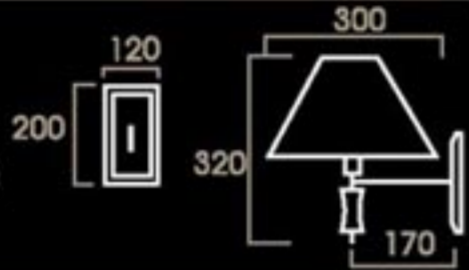

1 x E27
60W 220VAC
SIZE(mm.) : W300 x H320

HT-175   **PRICE 2,250.- Baht**