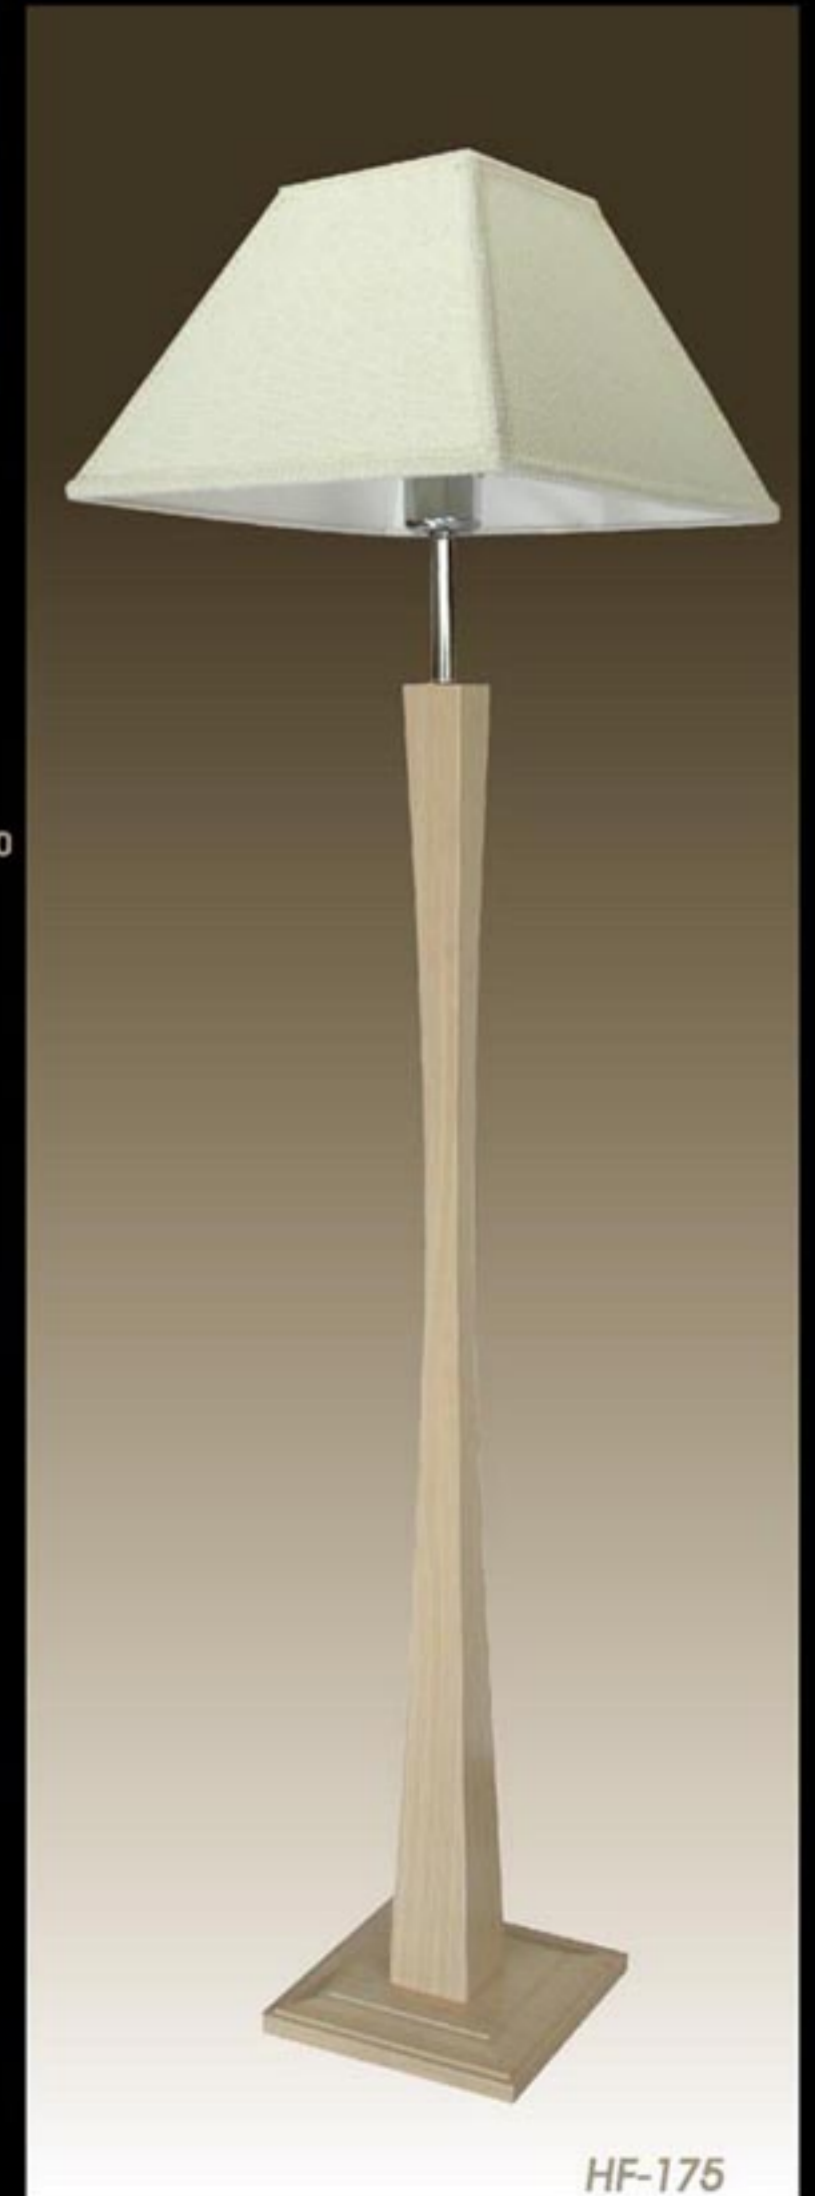

HP-175 **PRICE 1,250.- Baht**

2 x E14
60W 220VAC
SIZE(mm.) : W480 x 160 x 50

HF-175
PRICE 4,250.- Baht

1 x E27
60W 220VAC
WITH DIMABLE SWITCH
SIZE(mm.) : W450 x H1,640

Rivoli Series

REGAL

HW-196S

HW-196S