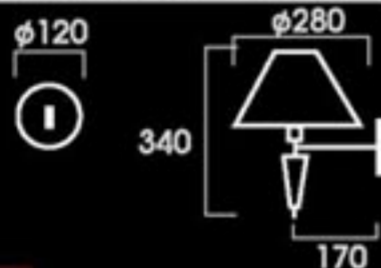

HW-320S

PRICE 1,250.- Baht

1 x E27

60W 220VAC

SIZE(mm.) : W ϕ 280 x H340

HT-320