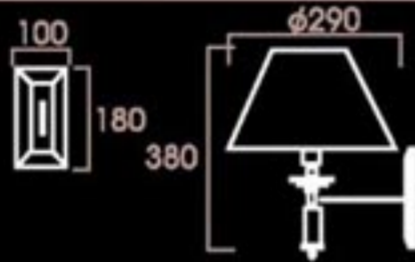

MAJESTIC

Majestic Series

HW-216S

HW-216S

PRICE 1,250.- Baht

1 x E27
60W 220VAC
SIZE(mm.) : ϕ 290 x 380

HT-216

HT-216