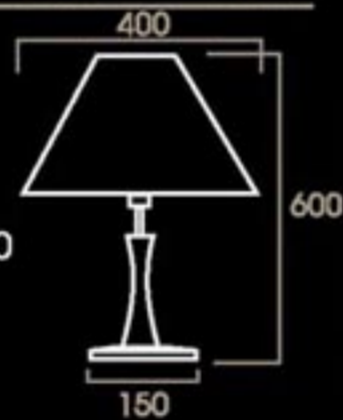

1 x E27
60W 220VAC
WITH DIMABLE SWITCH
SIZE(mm.) : W400 x H600

HW-175D   **PRICE 2,450.- Baht**