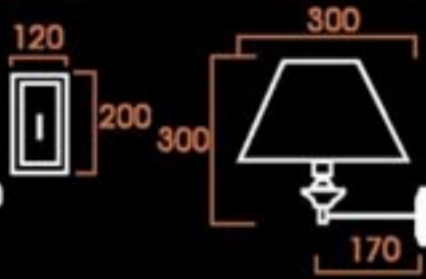

HW-196S

PRICE 1,250.- Baht

1 x E27
60W 220VAC
SIZE(mm.) : W300 x H300

HT-196