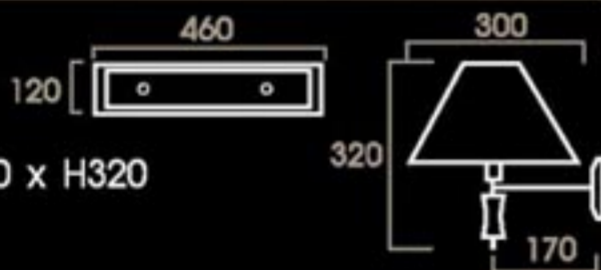

1 x E27
60W 220VAC
SIZE(mm.) : W300 x H320

HT-175 **PRICE 2,250.- Baht**

1 x E27
60W 220VAC
WITH DIMABLE SWITCH
SIZE(mm.) : W400 x H600

HW-175D **PRICE 2,450.- Baht**

2 x E27
60W 220VAC
SIZE(mm.) : 2W300 x H320