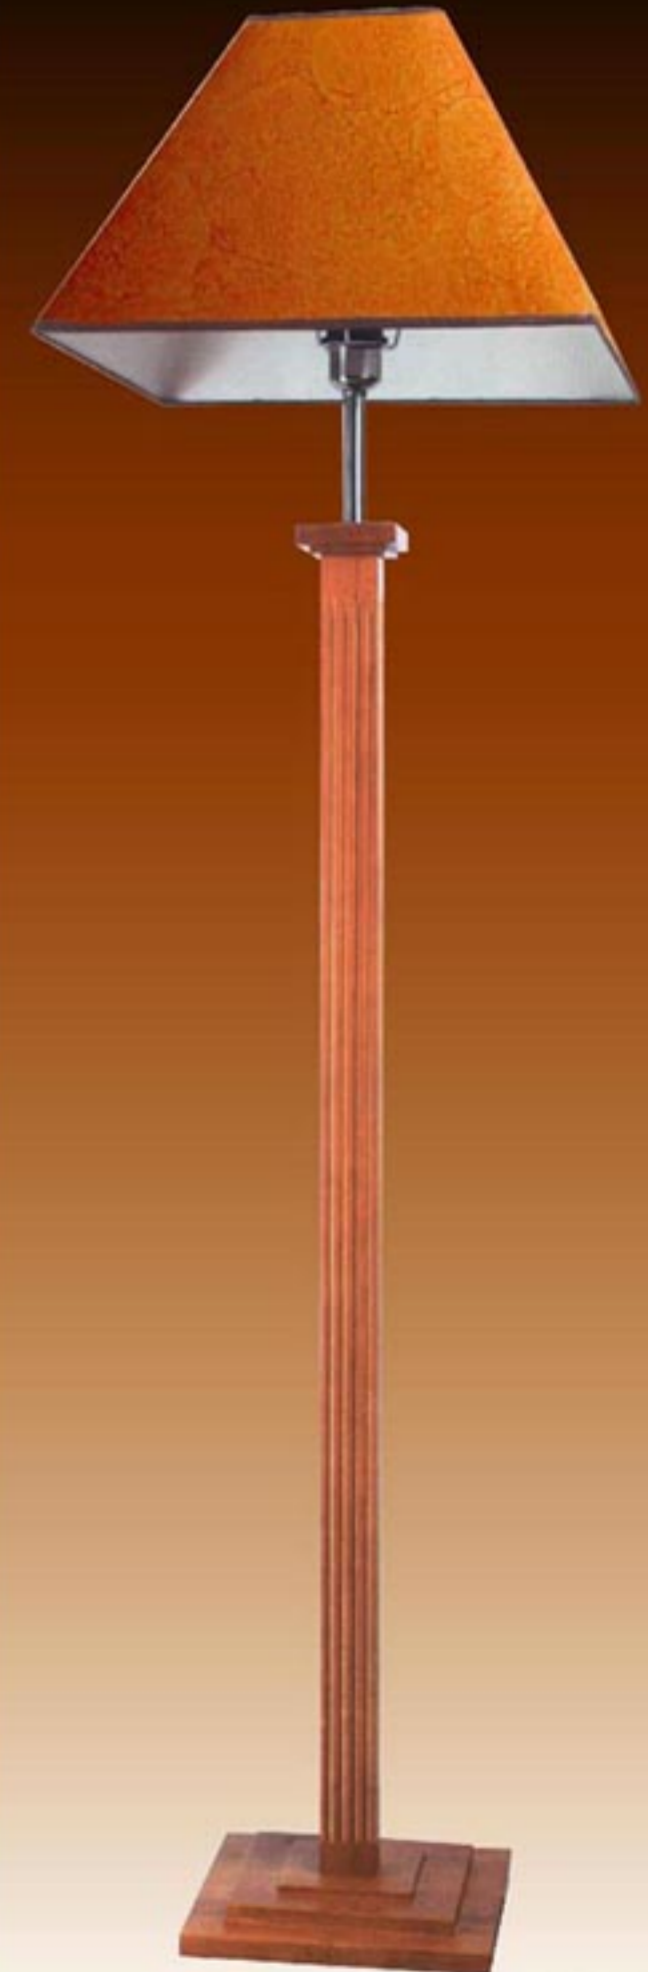

PRICE 1,250.- Baht

1 x E27
60W 220VAC
SIZE(mm.) : W300 x H300

HT-196

HT-196

PRICE 2,250.- Baht

1 x E27
60W 220VAC
WITH DIMABLE SWITCH
SIZE(mm.) : W400 x H600

Regal Series

HF-196