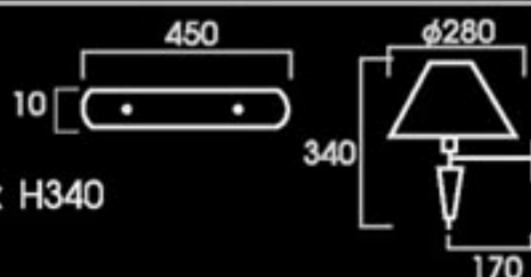

HW-320D

PRICE 2,450.- Baht

2 x E27

60W 220VAC

SIZE(mm.) : 2W ϕ 280 x H340

HP-320